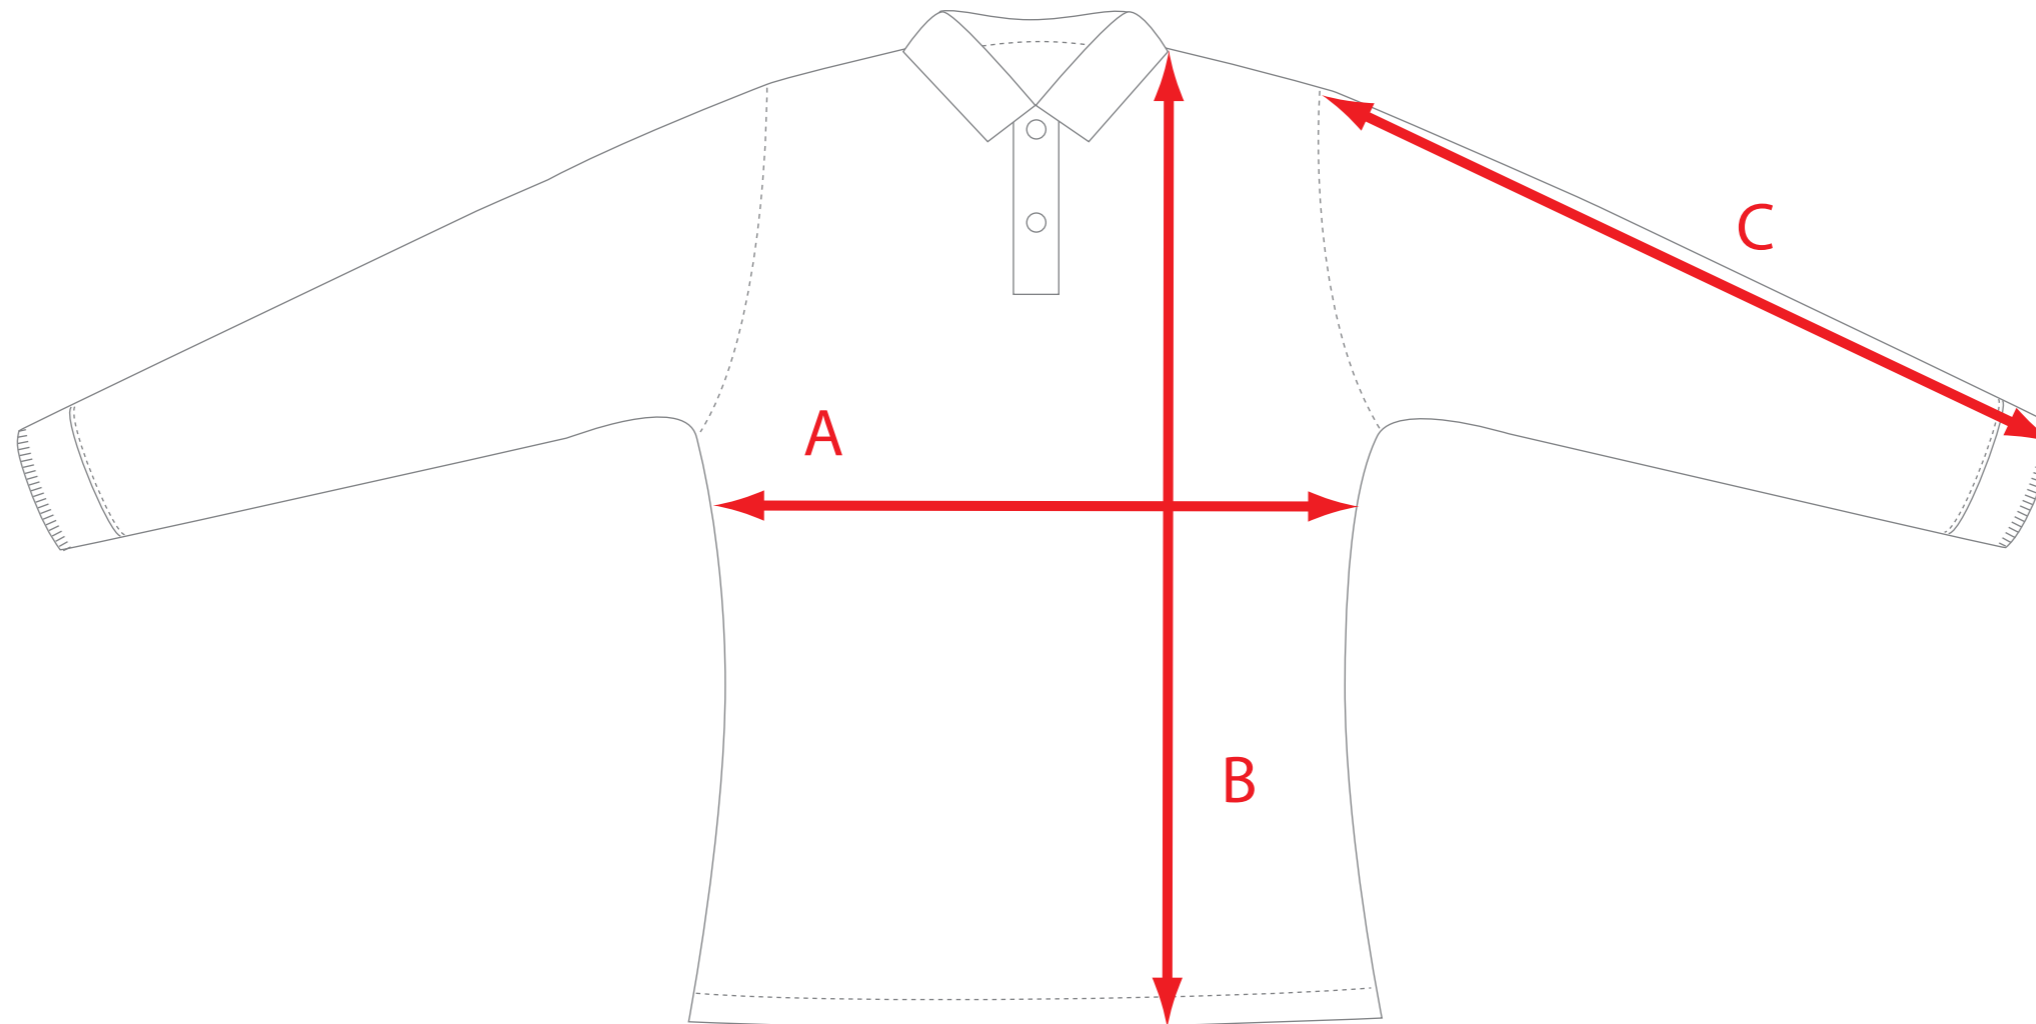

St.Louis Polo Long Woman

	A	B	C
S	44,5 cm	60,5 cm	56 cm
M	46,5 cm	62,5 cm	58 cm
L	48,5 cm	64,5 cm	60 cm
XL	50,5 cm	66,5 cm	62 cm
XXL	52,5 cm	68,5 cm	64 cm