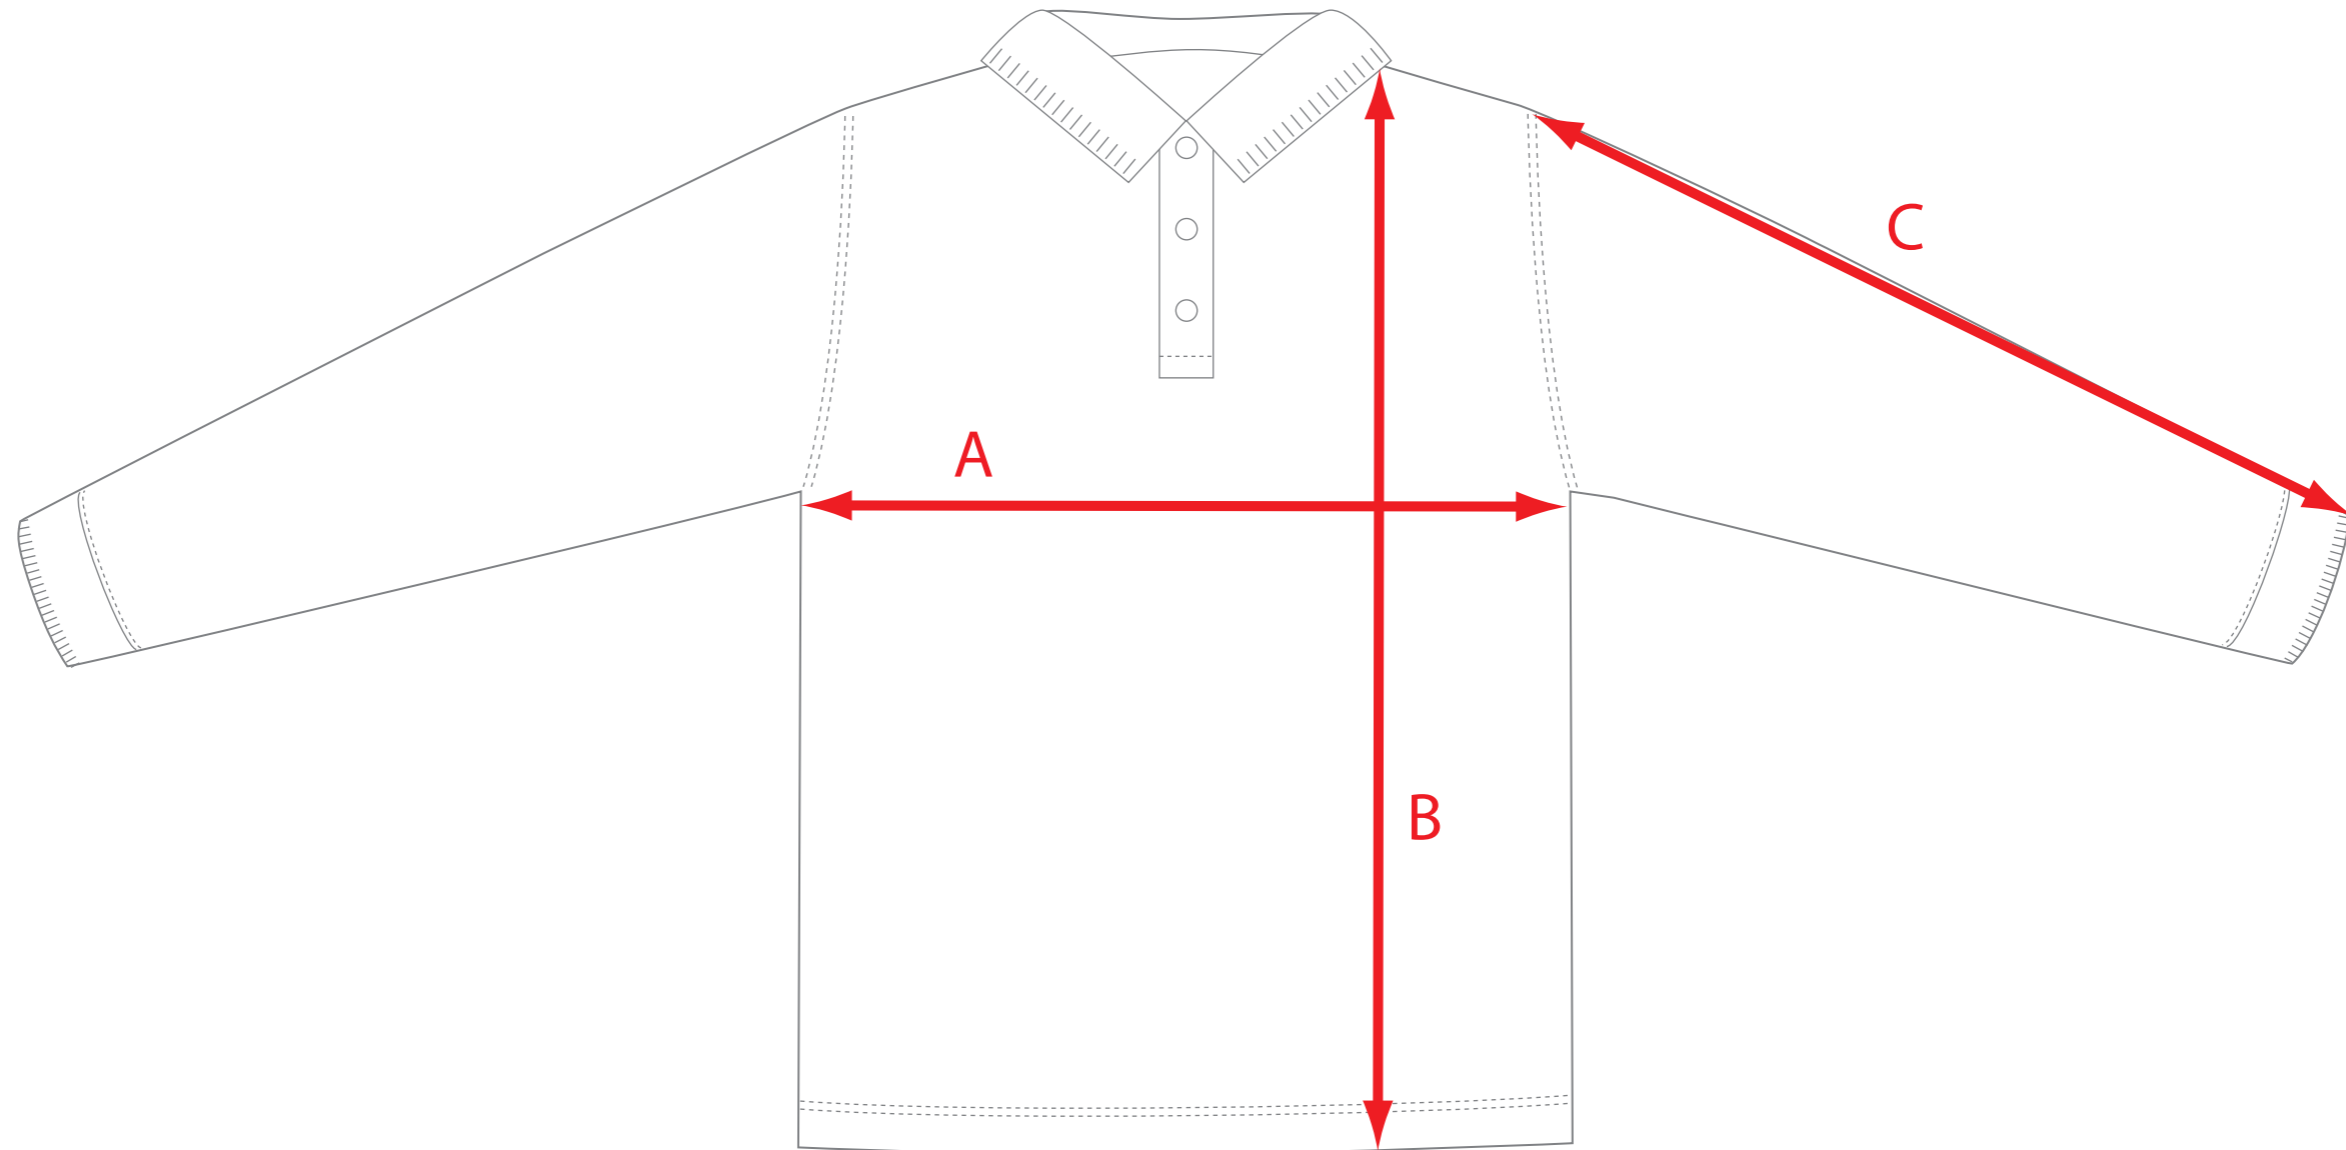

# St.Louis Polo Long

	A	B	C
S	46 cm	68 cm	59 cm
M	50 cm	71 cm	62 cm
L	54 cm	74 cm	65 cm
XL	58 cm	77 cm	67 cm
XXL	62 cm	80 cm	69 cm
XXXL	64 cm	83 cm	71 cm