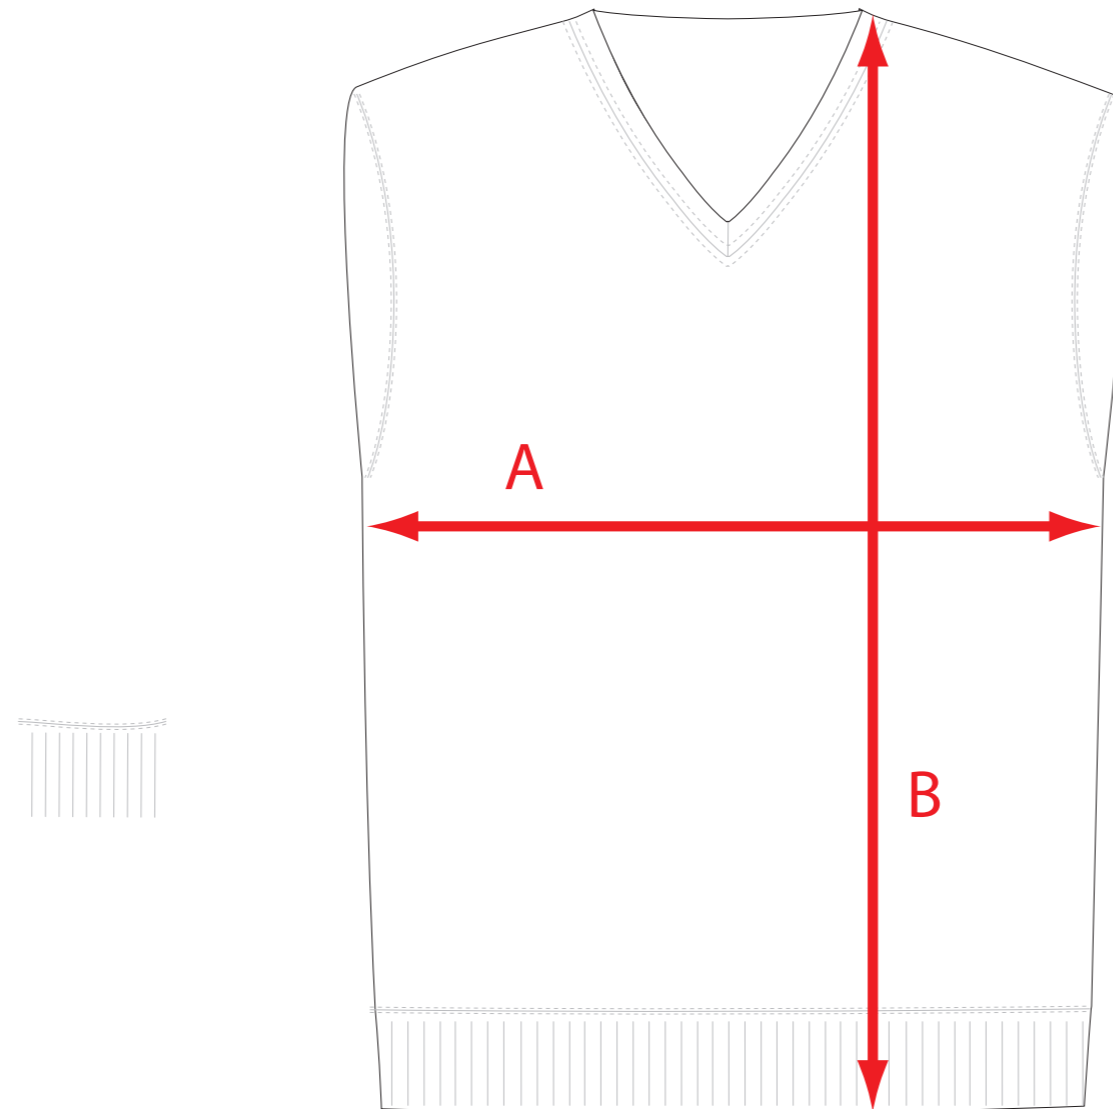

# St.Louis Manhattan Vest

	A	B
S	50 cm	67 cm
M	52 cm	69 cm
L	54 cm	71 cm
XL	56 cm	73 cm
XXL	58 cm	75 cm
XXXL	60 cm	77 cm